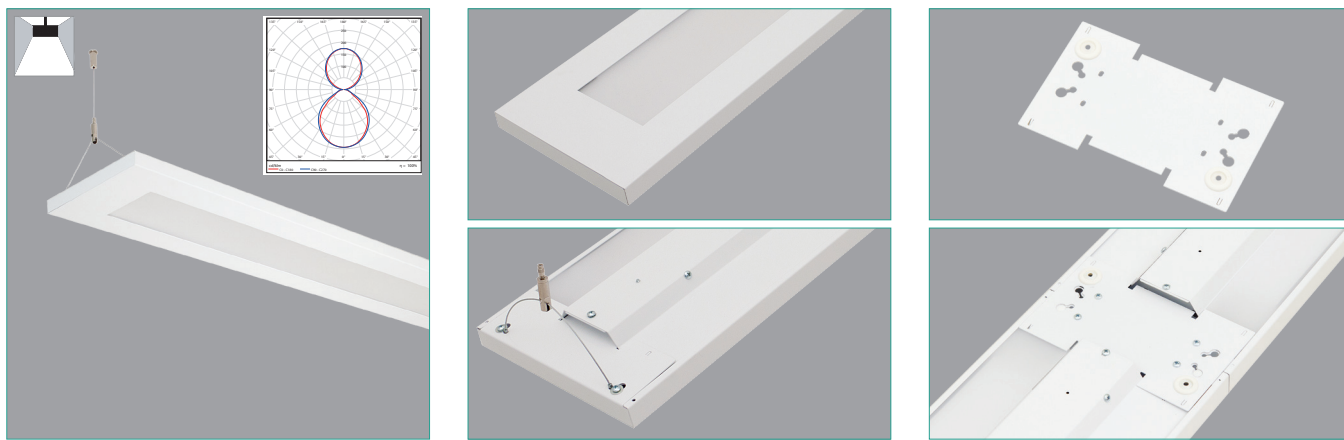

Svítidla vhodná jak k osvětlování moderních kanceláří, tak i společenských místností. Vyznačují se viditelnou výškou poučých 25mm. Jsou konstruovaná tak, aby část světelného toku vycházela do horního poloprostoru (osvětlovala strop) v poměru 40% vzhůru a 60% dolů. Tím se zvyšuje nepřímá složka osvětlení, což působí velmi příjemně na osoby v daném prostoru. Svítidla lze montovat do souvislých řad pomocí propojovacího dílu. Při výrobě používáme kvalitní komponenty od renomovaných výrobců jako jsou OSRAM, Samsung a Helvar. Součástí svítidla je lankový závěs „Y“ délky 1 m. Z příslušenství je možné objednat stropní kalíšek ZL-BOX se svorkovnicí a transparentním kabelem.

Luminaires suitable for lighting both modern offices and common rooms. They signify with a visible height of only 25mm. They are designed to part of the luminous flux went into the upper half-space (illuminating the ceiling) at a rate of 40% up and 60% down. This increases the indirect component of the illumination, which is very pleasant for people in the room. Luminaires can be mounted in continuous rows by means of an interconnecting part. We use quality components in our production renowned manufacturers such as OSRAM, Samsung and Helvar. Part of the luminaire is a cable suspension „Y“ of 1 m length. Ceiling cup can be ordered from the accessories ZL-BOX with terminal block and transparent cable.