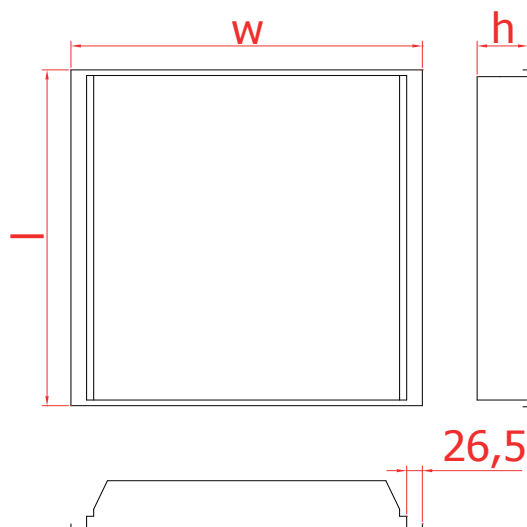

Rozměry a umístění upevňovacích otvorů / Dimensions and position of fastening holes

Uvedené údaje mohou být během platnosti tohoto katalogu bez upozornění změněny. Odchylna světelného toku a příkonu +/- 10 % není důvodem k reklamaci. These data may change without notice during the validity of this catalog. Deviation of light flux and power +/- 10 % is not a reason for complaint.