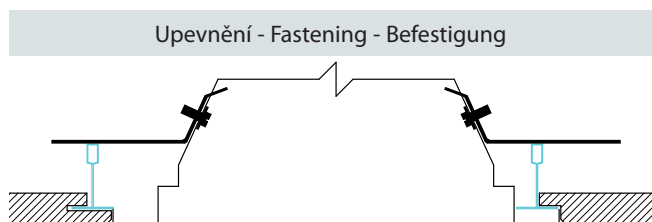

M600				M625													
Typ Type	Light output lm	Výkon Power W	Rozměry Size w x l x h	Typ Type	Light output lm	Výkon Power W	Rozměry Size w x l x h	kg									
									LOS				LOS				
ZCLED3G4-32Q840/SK-M600-LOS	3240	32	599x599x85	ZCLED3G4-32Q840/SK-M625-LOS	3240	32	624x624x85	5,5									
ZCLED3G4-53Q840/SK-M600-LOS	5170	53		ZCLED3G4-53Q840/SK-M625-LOS	5170	53											
Opal				Opal													
ZCLED3G32Q840/SK-M600-OPAL	4010	32	599x599x85	ZCLED3G32Q840/SK-M625-OPAL	4010	32	624x624x85	5,5									
ZCLED3G53Q840/SK-M600-OPAL	6395	53		ZCLED3G53Q840/SK-M625-OPAL	6395	53											
Mikro				Mikro													
ZCLED3G32Q840/SK-M600-MIKRO	3850	32	599x599x85	ZCLED3G32Q840/SK-M625-MIKRO	3850	32	624x624x85	5,5									
ZCLED3G53Q840/SK-M600-MIKRO	6135	53		ZCLED3G53Q840/SK-M625-MIKRO	6135	53											
Mikro-Comfort				Mikro-Comfort													
ZCLED3G32Q840/SK-M600-MIKRO-C	3405	32	599x599x85	ZCLED3G32Q840/SK-M625-MIKRO-C	3405	32	624x624x85	5,5									
ZCLED3G53Q840/SK-M600-MIKRO-C	5430	53		ZCLED3G53Q840/SK-M625-MIKRO-C	5430	53											

Rozměry a umístění upevňovacích otvorů / Dimensions and position of fastening holes

Uvedené údaje mohou být během platnosti tohoto katalogu bez upozornění změněny. Odchylna světelného toku a příkonu +/- 10 % není důvodem k reklamaci. These data may change without notice during the validity of this catalog. Deviation of light flux and power +/- 10 % is not a reason for complaint.