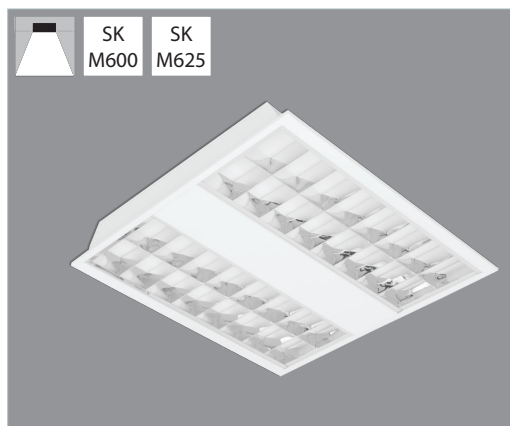

SK

Svítidla do podhledu se skrytou konstrukcí
Recessed luminaires with concealed construction
Einbauleuchten mit verdeckter KonstruktionELKOVO
ČEPELÍK

230 V 50 Hz	IP40	t _a 25 °C	EVG	EVG DIMM	EMERGENCY	TV	CE	21	RAL 9003	standard	RAL 9006	na přání on request	Lightbulb icon	Control icon	Prohibited icon
----------------	------	-------------------------	-----	----------	-----------	----	----	----	----------	----------	----------	------------------------	----------------	--------------	-----------------

Svítidla jsou určena pro montáž do kazetových podhledů modulů M600 se skrytou nosnou konstrukcí.

Plášť svítidla je vyroben z ocelového plechu tl. 0,5 mm.

Při výrobě používáme kvalitní komponenty od renomovaných výrobců, jako jsou OSRAM, Samsung a Helvar.

Barevné provedení: standardní odstín bílá RAL 9003 (jiné na dotaz).

Všechna svítidla je možno vyrobit ve stmívatelném provedení, popřípadě doplnit o nouzový zdroj.

These luminaires are designed for mounting into M600 panel false ceilings with a hidden supporting structure.

The body of the luminaire is made of 0,5 mm steel sheet.

Quality components from well-known manufacturers such as OSRAM, Samsung, and Helvar are used during the manufacturing process.

Colour: RAL 9003 white – standard (other colours available on request).