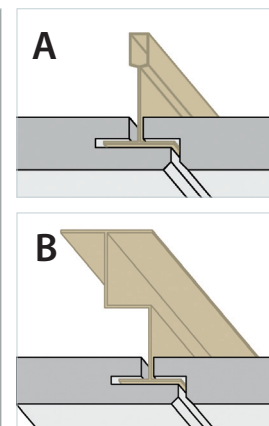

SK

Svítidla do podhledu se skrytou konstrukcí
Recessed luminaires with concealed construction
Einbauleuchten mit verdeckter KonstruktionELKOVO
ČEPELÍK

230 V 50 Hz	IP40	t _a 25 °C	EVG	EVG DIMM	EMERGENCY	TV	CE	21	RAL 9003	standard	RAL 9006	na přání on request	Lightbulb icon	Control icon	Prohibited icon
----------------	------	-------------------------	-----	----------	-----------	----	----	----	----------	----------	----------	------------------------	----------------	--------------	-----------------