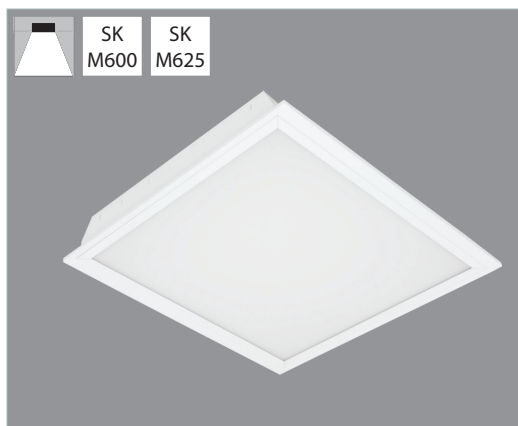

SK

Svítidla do podhledu se skrytou konstrukcí
Recessed luminaires with concealed construction
Einbauleuchten mit verdeckter KonstruktionELKOVO
ČEPELÍK

230 V 50 Hz	IP40	t _a 25 °C	EVG	EVG DIMM	EMERGENCY	TV	CE	21	RAL 9003	standard	RAL 9006	na přání on request	Lightbulb icon	Control icon	Prohibited icon
----------------	------	-------------------------	-----	----------	-----------	----	----	----	----------	----------	----------	------------------------	----------------	--------------	-----------------

Svítidla jsou určena pro montáž do kazetových podhledů modulů M600 se skrytou nosnou konstrukcí.

Plášť svítidla je vyroben z ocelového plechu tl. 0,5 mm.

Při výrobě používáme kvalitní komponenty od renomovaných výrobců, jako jsou OSRAM, Samsung a Helvar.

Barevné provedení: standardní odstín bílá RAL 9003 (jiné na dotaz).

Všechna svítidla je možno vyrobit ve stmívatelném provedení, popřípadě doplnit o nouzový zdroj.

These luminaires are designed for mounting into M600 panel false ceilings with a hidden supporting structure.

The body of the luminaire is made of 0,5 mm steel sheet.

Quality components from well-known manufacturers such as OSRAM, Samsung, and Helvar are used during the manufacturing process.

Colour: RAL 9003 white – standard (other colours available on request).