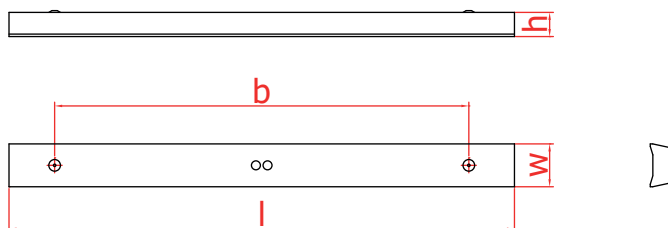

Typ Type	Light output	Výkon Power	Rozměry Size	Position of mounting holes		
	lm	W	w x l x h	B		
ZCLED3G36L840/001-OPAL	4850	36	96x1131x54	1026		3,2
ZCLED3G44L840/001-OPAL	6100	44	96x1411x54			4

Rozměry a umístění upevňovacích otvorů/Dimensions and position of fastening holes.

Uvedené údaje mohou být během platnosti tohoto katalogu bez upozornění změněny. Odchylka světelného toku a příkonu +/- 10 % není důvodem k reklamaci. These data may change without notice during the validity of this catalog. Deviation of light flux and power +/- 10 % is not a reason for complaint.