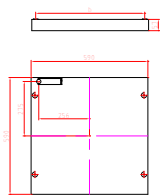

M600

! Redukční rám pro montáž do sádkartonu, na dotaz.
Reducing frame for plasterboard, on request.
Reduzierahmen für Gipskartonplatten-Montage auf Anfrage.

Uvedené údaje mohou být během platnosti tohoto katalogu bez upozornění změněny. Odchylka světelného toku a příkonu +/- 10 % není důvodem k reklamaci. These data may change without notice during the validity of this catalog. Deviation of light flux and power +/- 10 % is not a reason for complaint.