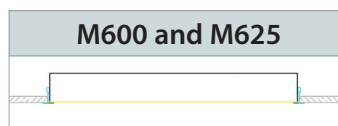

EASY LOS

EASY LOS - M600					EASY LOS - M625															
Typ Type	Light output lm	Výkon Power W	Rozměry Size w x l x h	Position of mounting holes a x b	Typ Type	Light output lm	Výkon Power W	Rozměry Size w x l x h	Position of mounting holes a x b	kg										
											ZCLED3G4-28Q840/EASY-M600-LOS					ZCLED3G4-28Q840/EASY-M625-LOS				
ZCLED3G4-38Q840/EASY-M600-LOS	4371	38	590x590x62	445x511	ZCLED3G4-38Q840/EASY-M625-LOS	4371	38	617x617x62	535x445	4										
ZCLED3G4-57Q840/EASY-M600-LOS	6423	57			ZCLED3G4-57Q840/EASY-M625-LOS	6423	57													
ZCLED3G2-28L840/EASY-M600-LOS	3968	28	290x1190x62	210x760	ZCLED3G2-28L840/EASY-M625-LOS	3968	28	302x1240x62	220x760	4										
ZCLED3G2-38L840/EASY-M600-LOS	4876	38			ZCLED3G2-38L840/EASY-M625-LOS	4876	38													
ZCLED3G2-57L840/EASY-M600-LOS	7164	57	290x1490x62	210x1220	ZCLED3G2-57L840/EASY-M625-LOS	7164	57	302x1540x62	220x1220	5										
ZCLED3G2-55L840/EASY-M600-LOS	7056	55			ZCLED3G2-55L840/EASY-M625-LOS	7056	55													
ZCLED3G2-75L840/EASY-M600-LOS	9375	75	590x1190x62	511x760	ZCLED3G2-75L840/EASY-M625-LOS	9375	75	617x1240x62	535x760	8										
ZCLED3G4-78L840/EASY-M600-LOS	8813	78			ZCLED3G4-78L840/EASY-M625-LOS	8813	78													
ZCLED3G4-98L840/EASY-M600-LOS	10963	98			ZCLED3G4-98L840/EASY-M625-LOS	10963	98													

M600