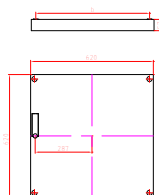

M625

! Redukční rám pro montáž do sádkartonu, na dotaz.
Reducing frame for plasterboard, on request.
Reduzierahmen für Gipskartonplatten-Montage auf Anfrage.

Uvedené údaje mohou být během platnosti tohoto katalogu bez upozornění změněny. Odchylka světelného toku a příkonu +/- 10 % není důvodem k reklamaci. These data may change without notice during the validity of this catalog. Deviation of light flux and power +/- 10 % is not a reason for complaint.