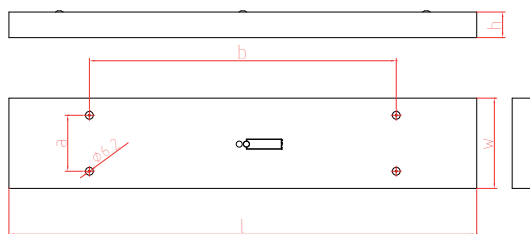

EASY LOS

EASY LOS - M600					EASY LOS - M625															
Typ Type	Light output lm	Výkon Power W	Rozměry Size w x l x h	Position of mounting holes a x b	Typ Type	Light output lm	Výkon Power W	Rozměry Size w x l x h	Position of mounting holes a x b	kg										
											ZCLED3G4-28Q840/EASY-M600-LOS					ZCLED3G4-28Q840/EASY-M625-LOS				
ZCLED3G4-38Q840/EASY-M600-LOS	4371	38	590x590x62	445x511	ZCLED3G4-38Q840/EASY-M625-LOS	4371	38	617x617x62	535x445	4										
ZCLED3G4-57Q840/EASY-M600-LOS	6423	57			ZCLED3G4-57Q840/EASY-M625-LOS	6423	57													
ZCLED3G2-28L840/EASY-M600-LOS	3968	28	290x1190x62	210x760	ZCLED3G2-28L840/EASY-M625-LOS	3968	28	302x1240x62	220x760	4										
ZCLED3G2-38L840/EASY-M600-LOS	4876	38			ZCLED3G2-38L840/EASY-M625-LOS	4876	38													
ZCLED3G2-57L840/EASY-M600-LOS	7164	57	290x1490x62	210x1220	ZCLED3G2-57L840/EASY-M625-LOS	7164	57	302x1540x62	220x1220	5										
ZCLED3G2-55L840/EASY-M600-LOS	7056	55			ZCLED3G2-55L840/EASY-M625-LOS	7056	55													
ZCLED3G2-75L840/EASY-M600-LOS	9375	75	590x1190x62	511x760	ZCLED3G2-75L840/EASY-M625-LOS	9375	75	617x1240x62	535x760	8										
ZCLED3G4-78L840/EASY-M600-LOS	8813	78			ZCLED3G4-78L840/EASY-M625-LOS	8813	78													
ZCLED3G4-98L840/EASY-M600-LOS	10963	98			ZCLED3G4-98L840/EASY-M625-LOS	10963	98													

! Redukční rám pro montáž do sádkartonu, na dotaz.
Reducing frame for plasterboard, on request.
Reduzierahmen für Gipskartonplatten-Montage auf Anfrage.

Uvedené údaje mohou být během platnosti tohoto katalogu bez upozornění změněny. Odchylka světelného toku a příkonu +/- 10 % není důvodem k reklamaci. These data may change without notice during the validity of this catalog. Deviation of light flux and power +/- 10 % is not a reason for complaint.