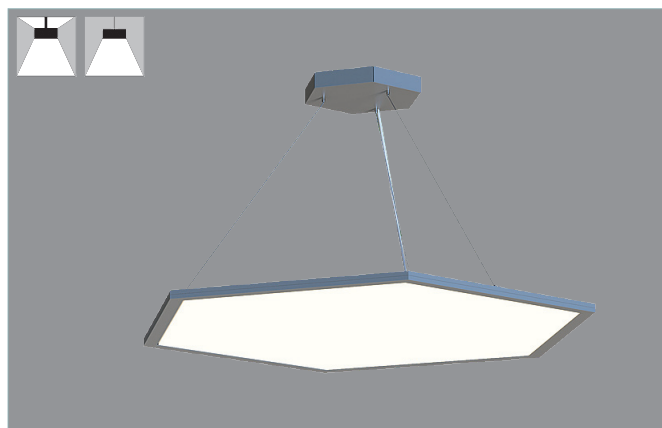

# AL HEXAGON

Šestihraná závěsná svítidla  
Hexagonal pendant luminaires  
Sechseckige Pendelleuchten

230 V 50 Hz	IP40	t <sub>a</sub> 25 °C	EVG	EVG DIMM	TW	CE	EN 21	Barva - přírodní elox (šedá) Colour - natural (grey) Naturfarbe (grau)			
----------------	------	-------------------------	-----	----------	----	----	-------	--	--	--	--

Šestihraná závěsná svítidla, která jsou vyrobena z eloxového hliníkového profilu s výškou 16 mm. Vyrábíme ve variantách přímá, nebo přímo/nepřímá.

Při výrobě používáme kvalitní LED komponenty od renomovaných výrobců, jako jsou OSRAM, Samsung a Helvar.

Barevné provedení: standardní přírodní elox (jiné na dotaz).

Všechna svítidla je možno vyrobit ve stmívatelném provedení.

Hexagonal pendant luminaires that are made of anodized aluminum profile with a height of 16 mm. We produce in direct or indirect / indirect variants.