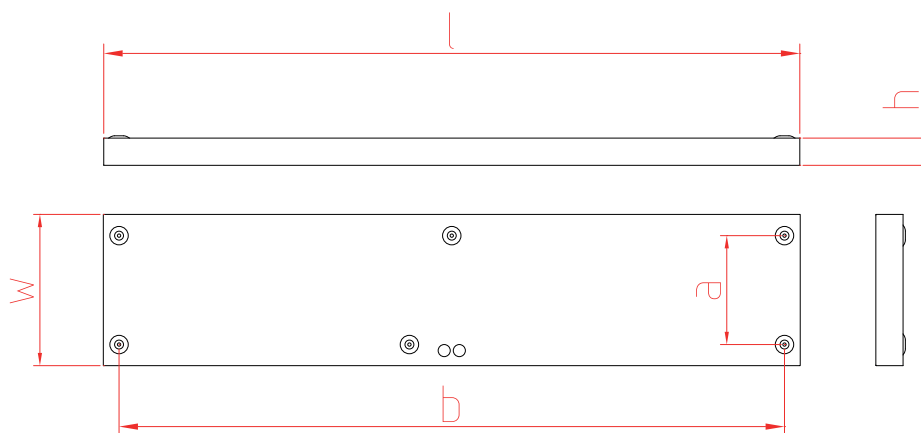

Typ Type	Světelný tok Light output	Výkon Power	Rozměry Size	Position of mounting holes	Quantity of drivers per miniature circuit breaker 16 A Type C	Při výrobě možno nastavit Can be set during production				
	lm	W	w x l x h	a x b		lm	W			kg
Opal										
ZCLED3G32Q840/PRAKTIK-OPAL	4060	32	592x592x45	440x440	53	1980..5400	16..42		3,8	
ZCLED3G53Q840/PRAKTIK-OPAL	6460	53			26	5270..9160	42..80			
ZCLED3G32L840/PRAKTIK-OPAL	3960	32	250x1152x45	180x1100	53	1870..5155	16..42		3,8	
ZCLED3G53L840/PRAKTIK-OPAL	6290	53			26	5155..8885	42..80			
ZCLED3G40L840/PRAKTIK-OPAL	4960	40	250x1440x45	180x1100	53	1980..5155	17..42		4,7	
ZCLED3G66L840/PRAKTIK-OPAL	7840	66			26	6068..9512	51..80			
Mikro										
ZCLED3G32Q840/PRAKTIK-MIKRO	3970	32	592x592x45	440x440	53	1930..5270	16..42		3,8	
ZCLED3G53Q840/PRAKTIK-MIKRO	6315	53			26	5150..8940	42..80			
ZCLED3G32L840/PRAKTIK-MIKRO	3870	32	250x1152x45	180x1100	53	1820..5030	16..42		3,8	
ZCLED3G53L840/PRAKTIK-MIKRO	6150	53			26	5030..8670	42..80			
ZCLED3G40L840/PRAKTIK-MIKRO	4840	40	250x1440x45	180x1100	53	1930..5030	17..42		4,7	
ZCLED3G66L840/PRAKTIK-MIKRO	7660	66			26	5920..9280	51..80			

Uvedené údaje mohou být během platnosti tohoto katalogu bez upozornění změněny. Odchylka světelného toku a příkonu +/- 10 % není důvodem k reklamaci. These data may change without notice during the validity of this catalog. Deviation of light flux and power +/- 10 % is not a reason for complaint.