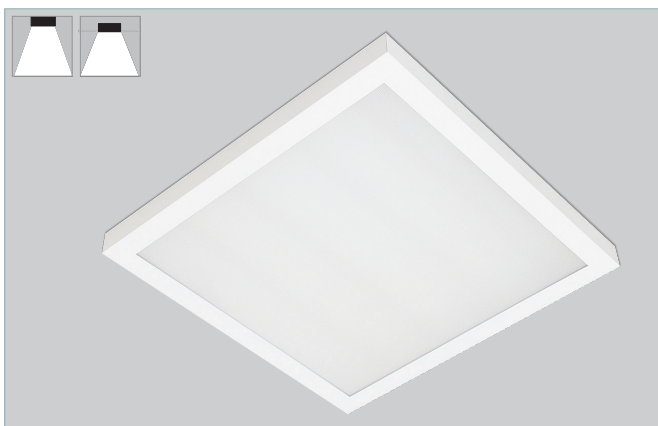

PRAKTIK je přisazené LED svítidlo s čistým designem. Jeho předností je jednoduše odnímatelný kovový kryt bez viditelných šroubů po obvodu svítidla. Díky důmyslné konstrukci vyklápění krytu má svítidlo snadnou montáž ke stropu. Čtvercové provedení svítidla je možno mimo přisazení na strop také vkládat do kazetových podhledů M600.

Plášť svítidla je vyroben z ocelového plechu tl. 0,6 mm.

Při výrobě používáme kvalitní komponenty od renomovaných výrobců jako jsou OSRAM, Samsung a Helvar.

Barevné provedení: standardní odstín bílá RAL 9003 (jiné na dotaz).

Všechna svítidla je možno vyrobit ve stmívatelném provedení, popřípadě doplnit o nouzový zdroj.

PRAKTIK is an LED luminaire with a clean design. Its advantage is the easily removable metal cover without visible screws around the perimeter of the luminaire. Thanks to the ingenious design of the tilting cover, the luminaire has an easy ceiling mounting. The square design of the luminaire can also be installed into M600 cassette ceilings as well as surface mounted.

PRAKTIK ist eine LED-Leuchte mit einem sauberen Design. Ihr Vorteil ist die leicht abnehmbare Metallabdeckung ohne sichtbare Schrauben rund um den Umfang der Leuchte. Dank der ausgeklügelten Konstruktion der klappbaren Abdeckung lässt sich die Leuchte einfach an der Decke montieren.