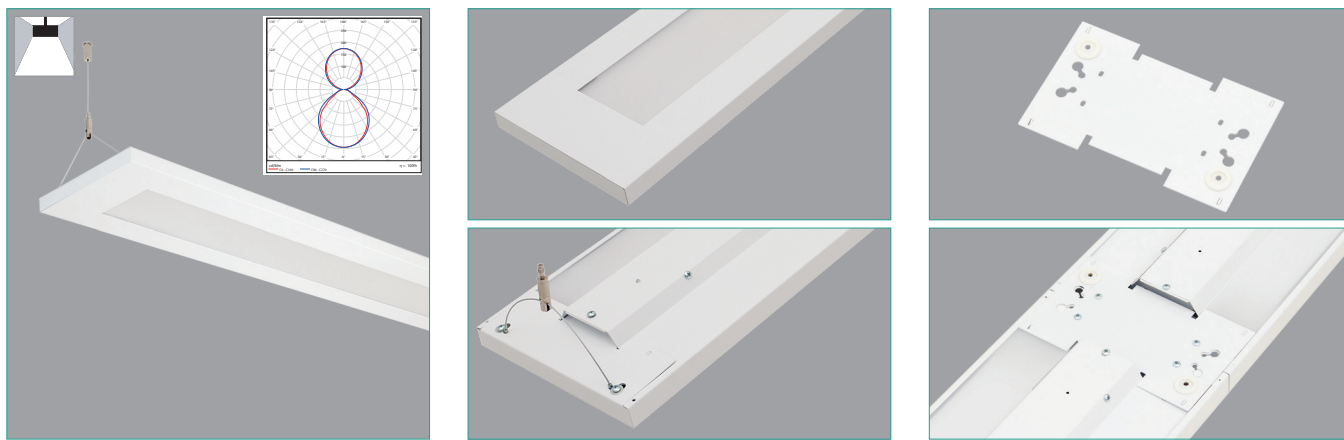

SLIM

Elegantní přímo/nepřímá závěsná LED svítidla s výškou pouchých 25mm
 These elegant direct/indirect pendant LED luminaires with a height of just 25mm
 Elegante LED-direkte/indirekte Pendelleuchten mit einer Höhe von nur 25mm

Svítidla vhodná jak k osvětlování moderních kanceláří, tak i společenských místností. Vyznačují se viditelnou výškou pouhých 25mm. Jsou konstruovaná tak, aby část světelného toku vycházela do horního poloprostoru (osvětlovala strop) v poměru 40% vzhůru a 60% dolů. Tím se zvyšuje nepřímá složka osvětlení, což působí velmi příjemně na osoby v daném prostoru. Svítidla lze montovat do souvislých řad pomocí propojovacího dílu.

Luminaires suitable for lighting both modern offices and common rooms. They signify with a visible height of only 25mm. They are designed to part of the luminous flux go into the upper half-space (illuminating the ceiling) at a rate of 40% up and 60% down. This increases the indirect component of the illumination, which is very pleasant for people in the room. Luminaires can be mounted in continuous rows by means of an interconnecting part.

Leuchten, die sowohl für die Beleuchtung moderner Büros als auch für Gemeinschaftsräume geeignet sind. Sie bedeuten mit einer sichtbaren Höhe von nur 25mm. Sie sind auf einen Teil des Lichtstroms ausgelegt es ging mit einer Rate von 40% nach oben und 60% nach unten in den oberen Halbraum (die Decke beleuchtend). Dies erhöht die indirekte Komponente der Beleuchtung, was für Personen im Raum sehr angenehm ist. Leuchten können mittels eines Verbindungsteils in durchgehenden Reihen montiert werden.