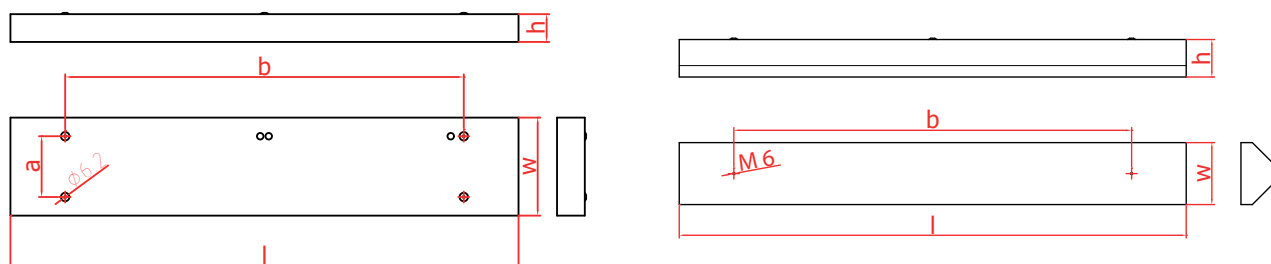

Rozměry a umístění upevňovacích otvorů/Dimensions and position of fastening holes.

Závěsné oko M6 pro zavěšení svítidla pro typ A190
Suspension eye M6 for suspension of luminaire for type A190
Aufhängeöse M6 zum Aufhängen der Leuchte für Typ A190

Uvedené údaje mohou být během platnosti tohoto katalogu bez upozornění změněny. Odchylka světelného toku a příkonu +/- 10 % není důvodem k reklamaci. These data may change without notice during the validity of this catalog. Deviation of light flux and power +/- 10 % is not a reason for complaint.