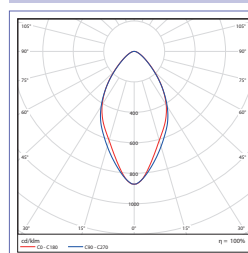

Rozměry a umístění upevňovacích otvorů/Dimensions and position of fastening holes.

IP40

IP54

Focus 60

Focus 90

Závěsné oko M6 pro zavěšení svítidla
M6 eye for hanging the luminaire
M6 Öse zum Aufhängen der Leuchte