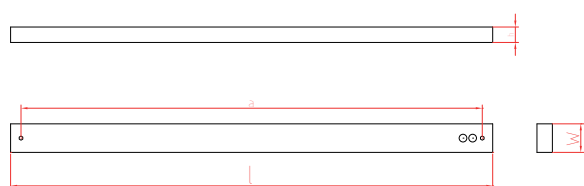

Rozměry a umístění upevňovacích otvorů/Dimensions and position of fastening holes.

IP40

IP54

Focus 60

Focus 90

Závěsné oko M6 pro zavěšení svítidla
M6 eye for hanging the luminaire
M6 Öse zum Aufhängen der Leuchte