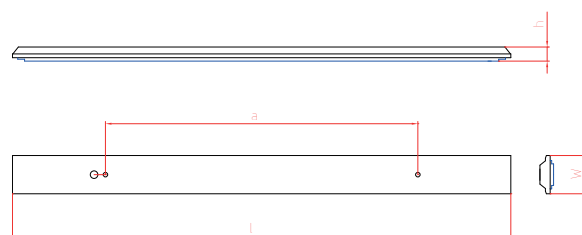

Rozměry a umístění upevňovacích otvorů/Dimensions and position of fastening holes.

IP40

IP54

Focus 60

Focus 90

Závěsné oko M6 pro zavěšení svítidla
M6 eye for hanging the luminaire
M6 Öse zum Aufhängen der Leuchte