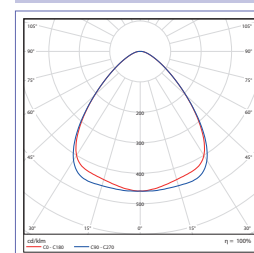

Rozměry a umístění upevňovacích otvorů/Dimensions and position of fastening holes.

IP40

IP54

Focus 60

Focus 90

Závěsné oko M6 pro zavěšení svítidla
M6 eye for hanging the luminaire
M6 Öse zum Aufhängen der Leuchte