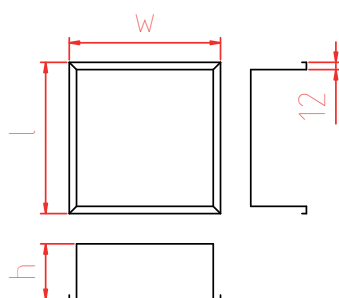

Couleur: RAL 9003 blanc - standard (autres couleurs sur demande).

Typ Type Typ Type			Light output	Výkon Power	Rozměry Size Maße Dimensions Exemple de marquage	Rozměry otvoru Hole Size	
			lm	W	w x l x h		
<b>Plaster board</b> ( $T_c = 4000\text{ K}$ , $R_a > 80$ )							
ZCLED3G13Q840/SDK-MIKRO-C	<b>Mikroprisma Comfort</b>		840	13	325 x 325 x 60	305 x 305	2
ZCLED3G25Q840/SDK-MIKRO-C			1670	25	325 x 325 x 60	305 x 305	2
ZCLED3G13Q840/SDK-MIKRO	<b>Mikroprisma</b>		935	13	325 x 325 x 60	305 x 305	2
ZCLED3G25Q840/SDK-MIKRO			1870	25	325 x 325 x 60	305 x 305	2
ZCLED3G13Q840/SDK-OPAL	<b>Opal</b>		990	13	325 x 325 x 60	305 x 305	2
ZCLED3G25Q840/SDK-OPAL			1980	25	325 x 325 x 60	305 x 305	2