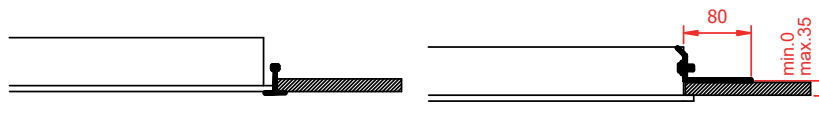

Upevnění - Fastening - Befestigung - Fixation

Při montáži do sádkartonu je nutno přibjednat držáky.

When mounting into plasterboard, you have to order holders.

Bei Montage in Gipsplatte ist es nötig einen Haltersatz zu bestellen.

Il faut commander un kit de montage pour le montage dans les ouvertures de plafond découpées.